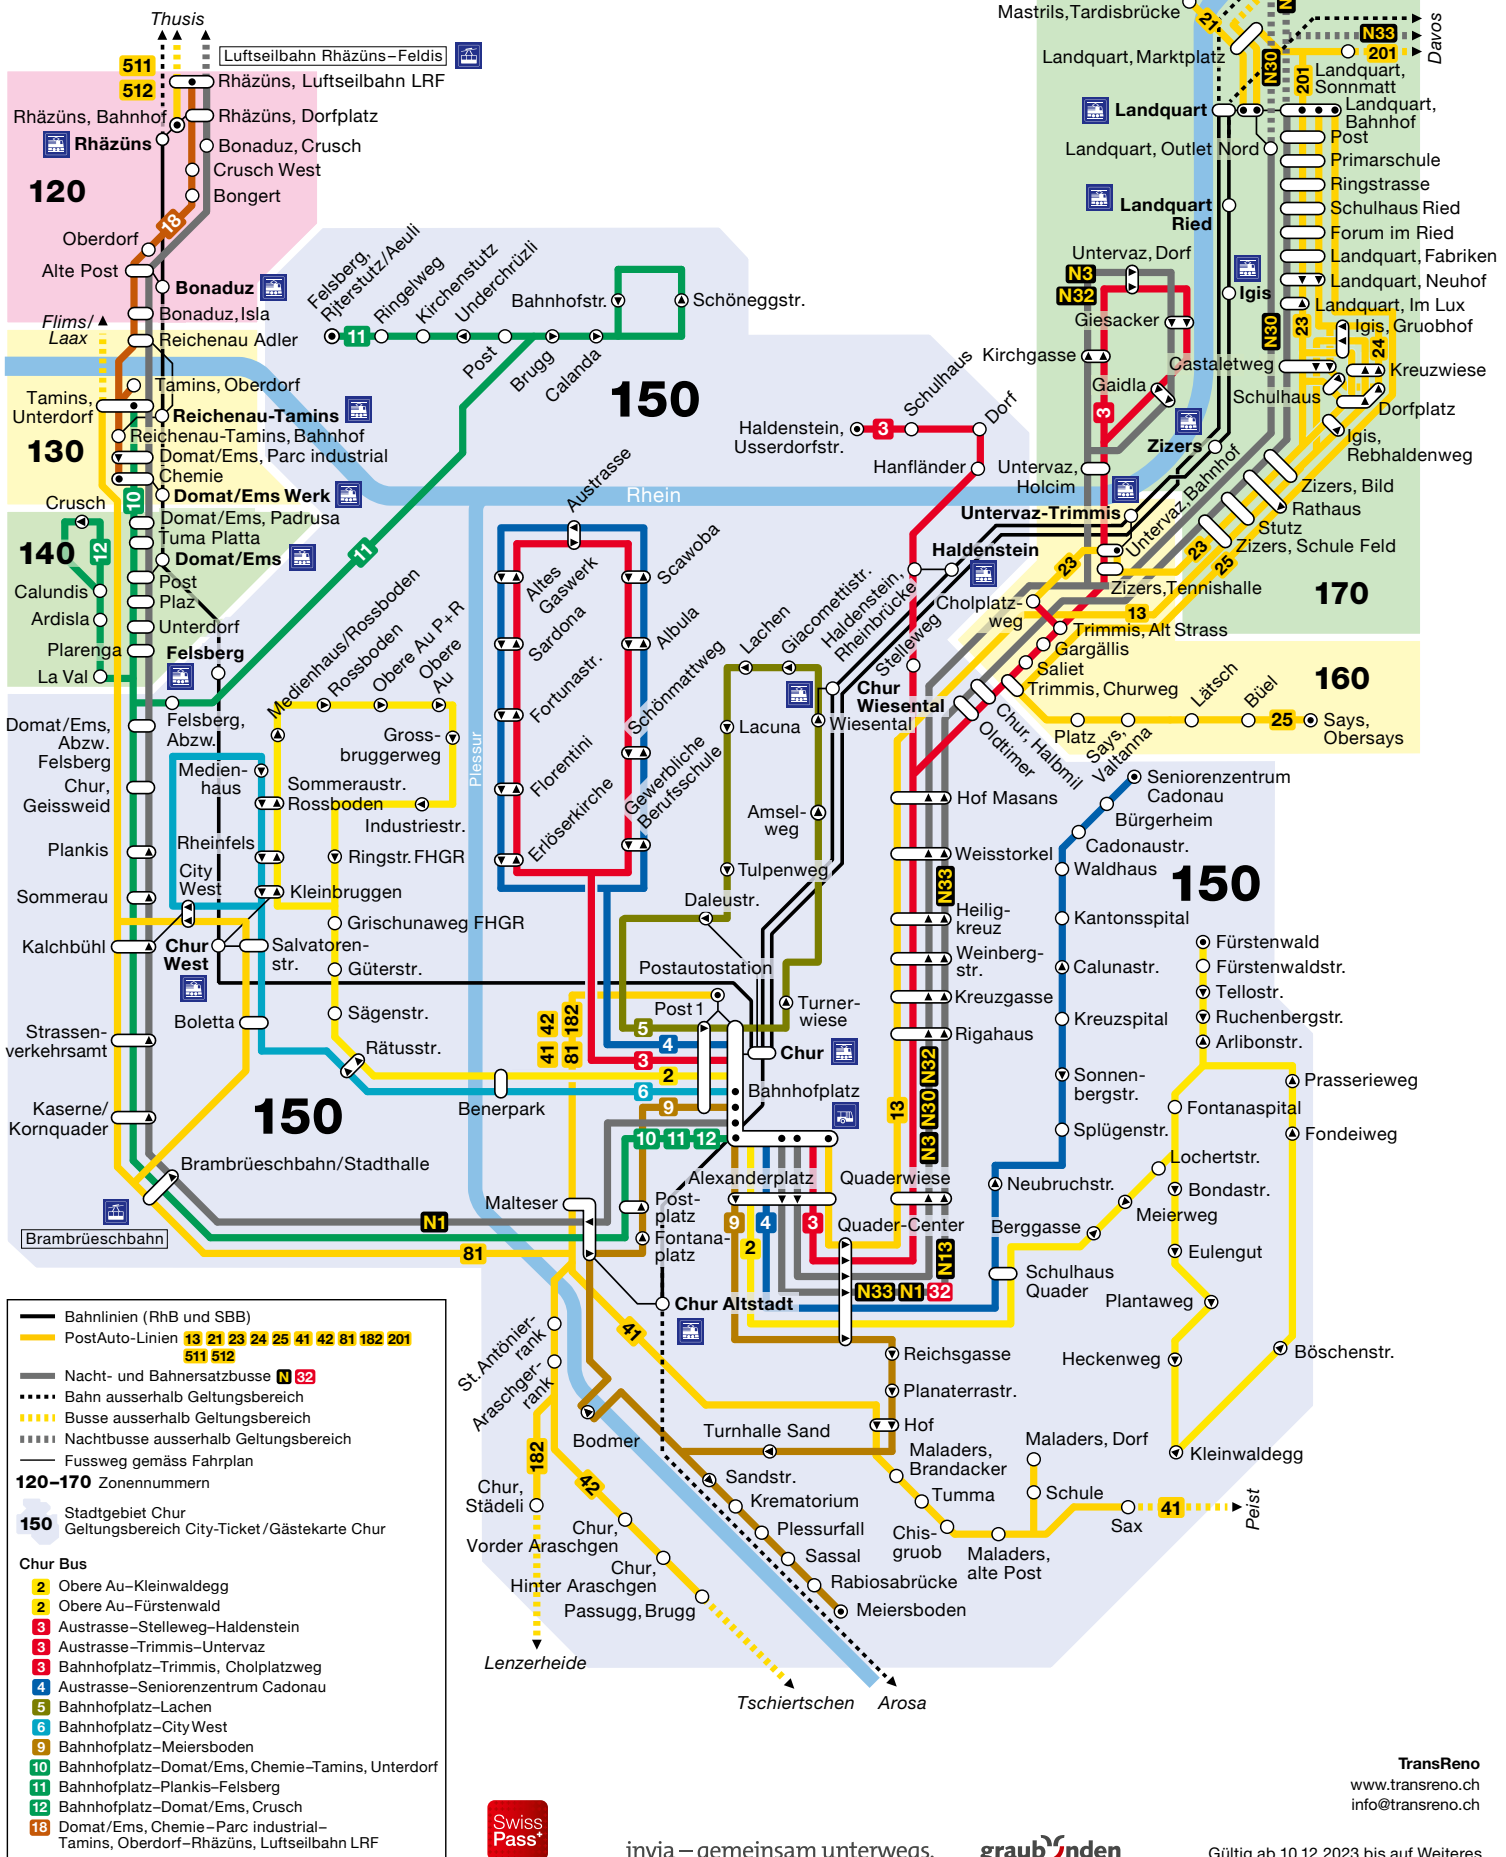

Zonenplan Transreno

- Bahnlinien (RhB und SBB)
 - PostAuto-Linien 13 21 23 24 25 41 42 81 182 201 511 512
 - Nacht- und Bahnersatzbusse N 82
 - Bahn ausserhalb Geltungsbereich
 - Busse ausserhalb Geltungsbereich
 - Nachtbusse ausserhalb Geltungsbereich
 - Fussweg gemäss Fahrplan
- 120-170** Zonennummern
- 150** Stadtgebiet Chur
Geltungsbereich City-Ticket/Gästekarte Chur
- Chur Bus**
- 2 Obere Au-Kleinwaldegg
 - 2 Obere Au-Fürstenwald
 - 3 Austrasse-Stelleweg-Haldenstein
 - 3 Austrasse-Trimmis-Untervaz
 - 3 Bahnhofplatz-Trimmis, Cholplatzweg
 - 4 Austrasse-Seniorenzentrum Cadonau
 - 5 Bahnhofplatz-Lachen
 - 6 Bahnhofplatz-City West
 - 9 Bahnhofplatz-Meiersboden
 - 10 Bahnhofplatz-Domat/Ems, Chemie-Tamins, Unterdorf
 - 11 Bahnhofplatz-Plankis-Felsberg
 - 12 Bahnhofplatz-Domat/Ems, Crusch
 - 18 Domat/Ems, Chemie-Parc industrial-Tamins, Oberdorf-Rhätzens, Luftseilbahn LRF

invia – gemeinsam unterwegs.

Gültig ab 10.12.2023 bis auf Weiteres

Transreno
www.transreno.ch
info@transreno.ch